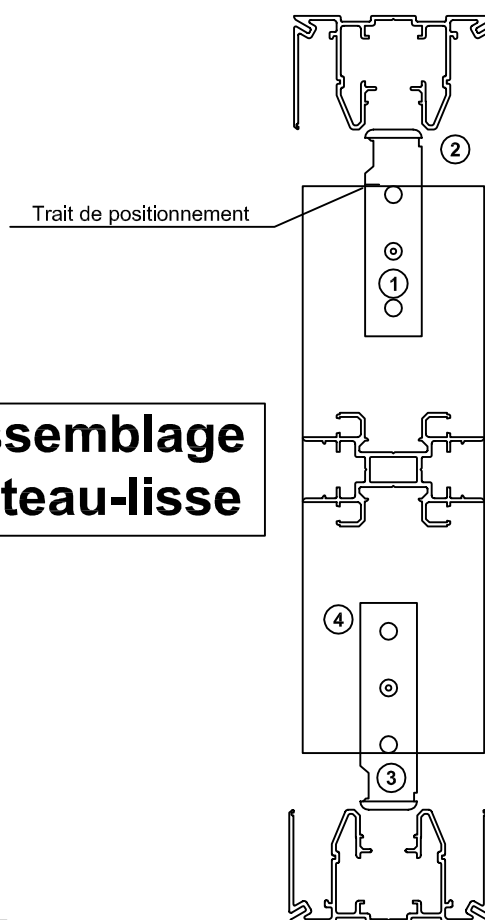

CLOISONFLEX

Tel. : 01 69 09 24 93

Fax. : 01 69 09 77 18

Mail : contact@cloisonflex.fr**Équerre polyvalente 700****Assemblage poteau-traverse**

- 1 - Fixer l'équerre dans le poteau jusqu'au trait de positionnement.
- 2 - Clipser l'ensemble dans la lisse haute.
- 3 - Mettre une autre équerre dans le bas du poteau et la clipser dans la lisse basse.
- 4 - Serrer la vis poteau.

Assemblage poteau-lisse**Assemblage lisse-poteau**

- 1 - Glisser le poteau sur l'équerre.
- 2 - Glisser l'équerre dans la lisse.
- 3 - Serrer la vis dans la lisse.
- 4 - Serrer la vis sur le poteau.