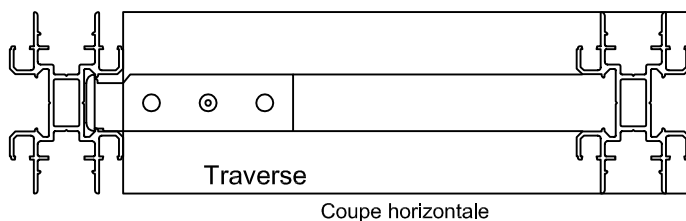

CLOISONFLEX

Tel. : 01 69 09 24 93

Fax. : 01 69 09 77 18

Mail : contact@cloisonflex.fr**Équerre polyvalente 700****Assemblage poteau-traverse**

- 1 - Fixer l'équerre dans le poteau jusqu'au trait de positionnement.
- 2 - Clipser l'ensemble dans la lisse haute.
- 3 - Mettre une autre équerre dans le bas du poteau et la clipser dans la lisse basse.
- 4 - Serrer la vis poteau.

Assemblage poteau-lisse**Assemblage lisse-poteau**

- 1 - Glisser le poteau sur l'équerre.
- 2 - Glisser l'équerre dans la lisse.
- 3 - Serrer la vis dans la lisse.
- 4 - Serrer la vis sur le poteau.