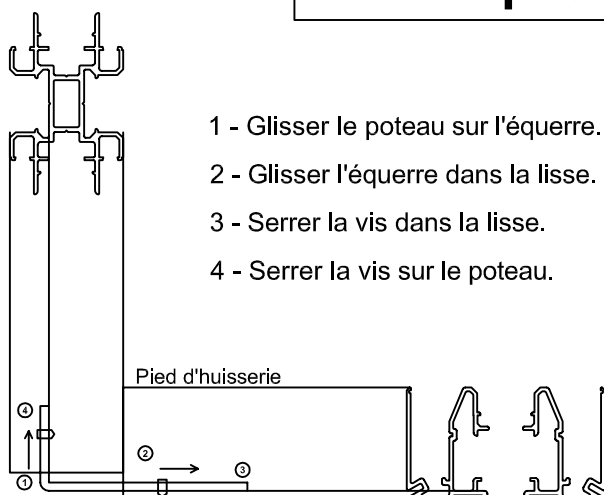

CLOISONFLEX

Tel. : 01 69 09 24 93

Fax. : 01 69 09 77 18

Mail : contact@cloisonflex.fr**Équerre polyvalente 700****Assemblage poteau-traverse**

- 1 - Fixer l'équerre dans le poteau jusqu'au trait de positionnement.
- 2 - Clipser l'ensemble dans la lisse haute.
- 3 - Mettre une autre équerre dans le bas du poteau et la clipser dans la lisse basse.
- 4 - Serrer la vis poteau.

Assemblage poteau-lisse**Assemblage lisse-poteau**

- 1 - Glisser le poteau sur l'équerre.
- 2 - Glisser l'équerre dans la lisse.
- 3 - Serrer la vis dans la lisse.
- 4 - Serrer la vis sur le poteau.