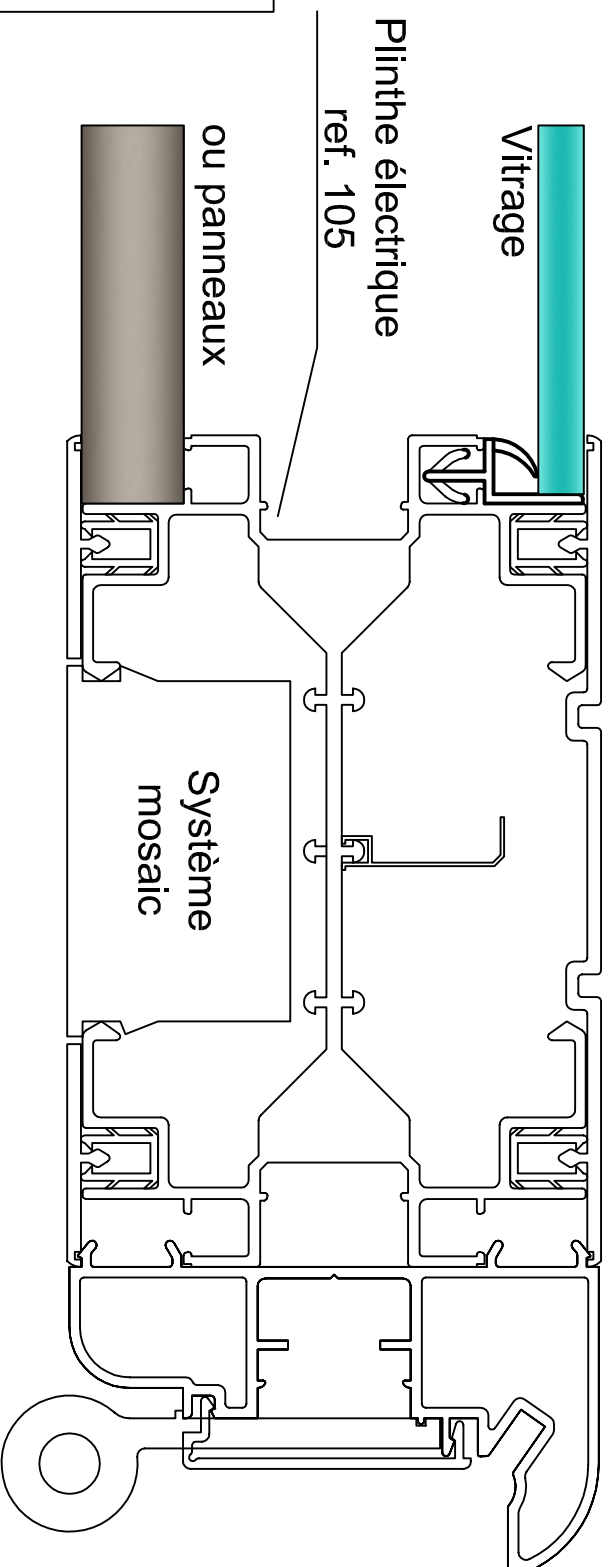

Système de goutte verticale

Capot de plinthe électrique ref. 125

CLOISONFLEX

Tel. : 01 69 09 24 93

Fax. : 01 69 09 77 18

Mail : contact@cloisonflex.fr

Système mosaïc 45
à utiliser avec l'adaptateur
Legrand 748 62