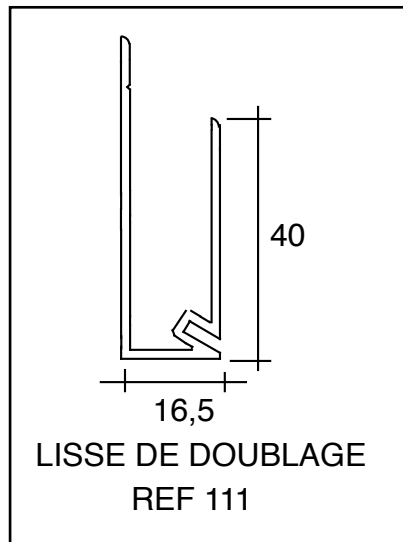

CLOISONFLEX
Tel : 01 64 57 10 00
Fax : 01 64 57 82 36

SYSTEME DE DOUBLAGE

CORNIERE 30 X 30
REF 126

COUVRE-JOINT
CREUX REF 170

JONC PVC
REF 550

SANS POTEAU

COUPE HORIZONTALE

**COUPE
VERTICALE**