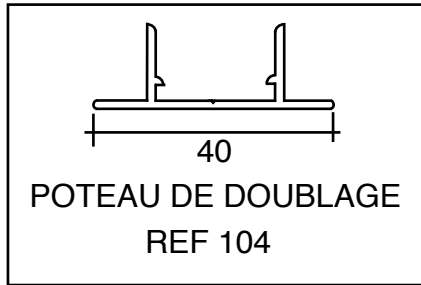

CLOISONFLEX
Tel : 01 64 57 10 00
Fax : 01 64 57 82 36

SYSTEME DE DOUBLAGE

CORNIERE 30 X 30
REF 126

COUVRE-JOINT
CREUX REF 170

JONC PVC
REF 550

SANS POTEAU

COUPE HORIZONTALE

**COUPE
VERTICALE**