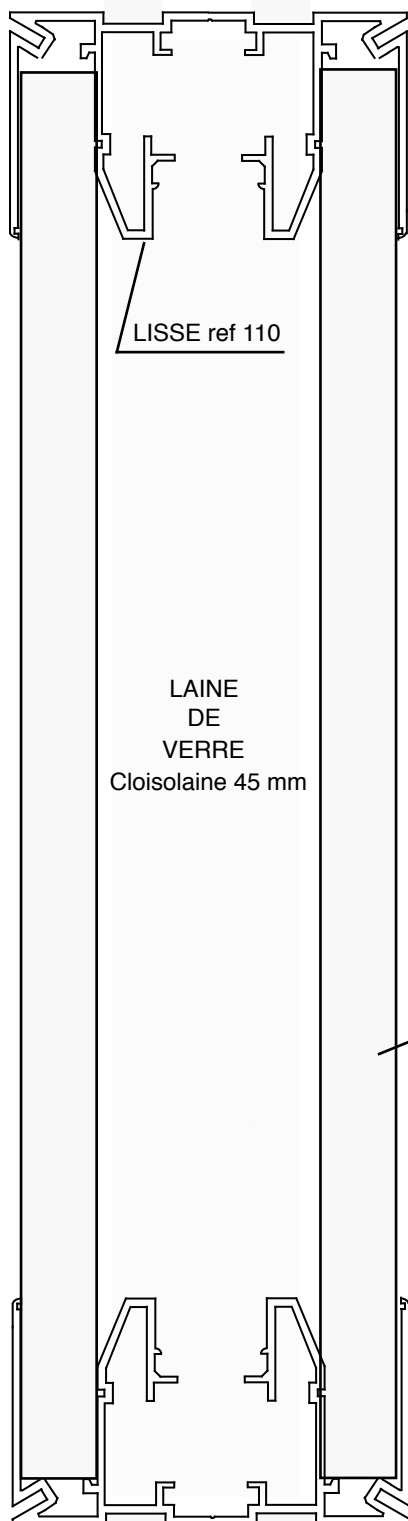

CLOISON PLEINE

LAINE DE VERRE CLOISOLAINE 45mm
OU PAR 45 mm

**CLOISON VITREE SUR ALLEGE
SIMPLE VITRAGE
OU
DOUBLE VITRAGE**

MOUSSE ref 540

GLACES DE 6mm
OU 8mm

JOINT GLACE
ref 510

PANNEAU PLACO
+ revêtement

POTEAU
ref 100

CLIPS ref 500

PSV ref 130

JOINT LISSE ref 520

COUVRE-JOINT
ref 120

SIMPLE

DOUBLE