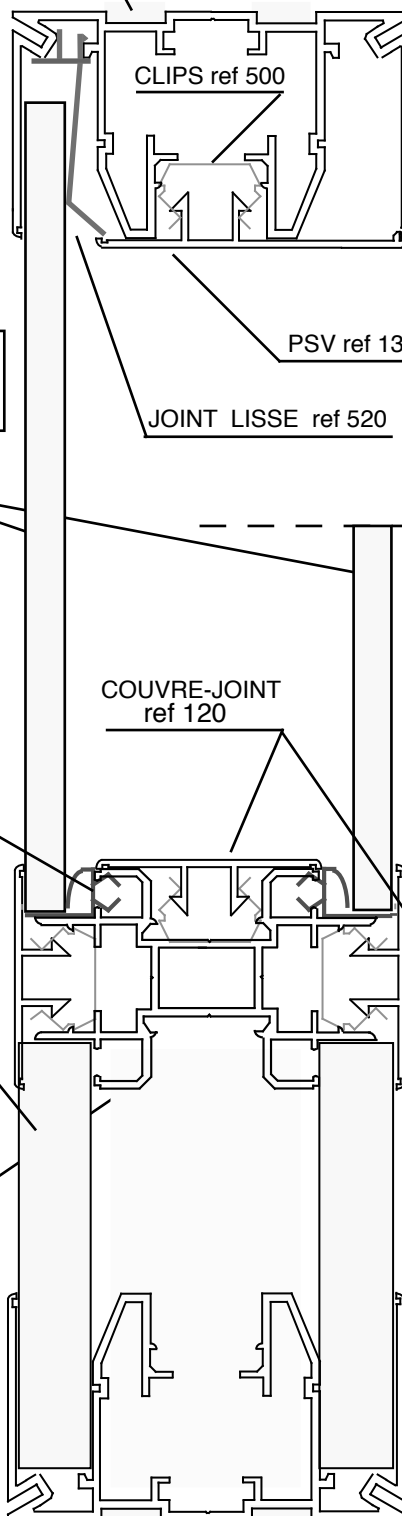

CLOISON PLEINE

LAINE DE VERRE CLOISOLAINE 45mm
OU PAR 45 mm

**CLOISON VITREE SUR ALLEGE
SIMPLE VITRAGE
OU
DOUBLE VITRAGE**

MOUSSE ref 540

GLACES DE 6mm
OU 8mm

JOINT GLACE
ref 510

PANNEAU PLACO
+ revêtement

POTEAU
ref 100

CLIPS ref 500

PSV ref 130

JOINT LISSE ref 520

COUVRE-JOINT
ref 120

SIMPLE

DOUBLE