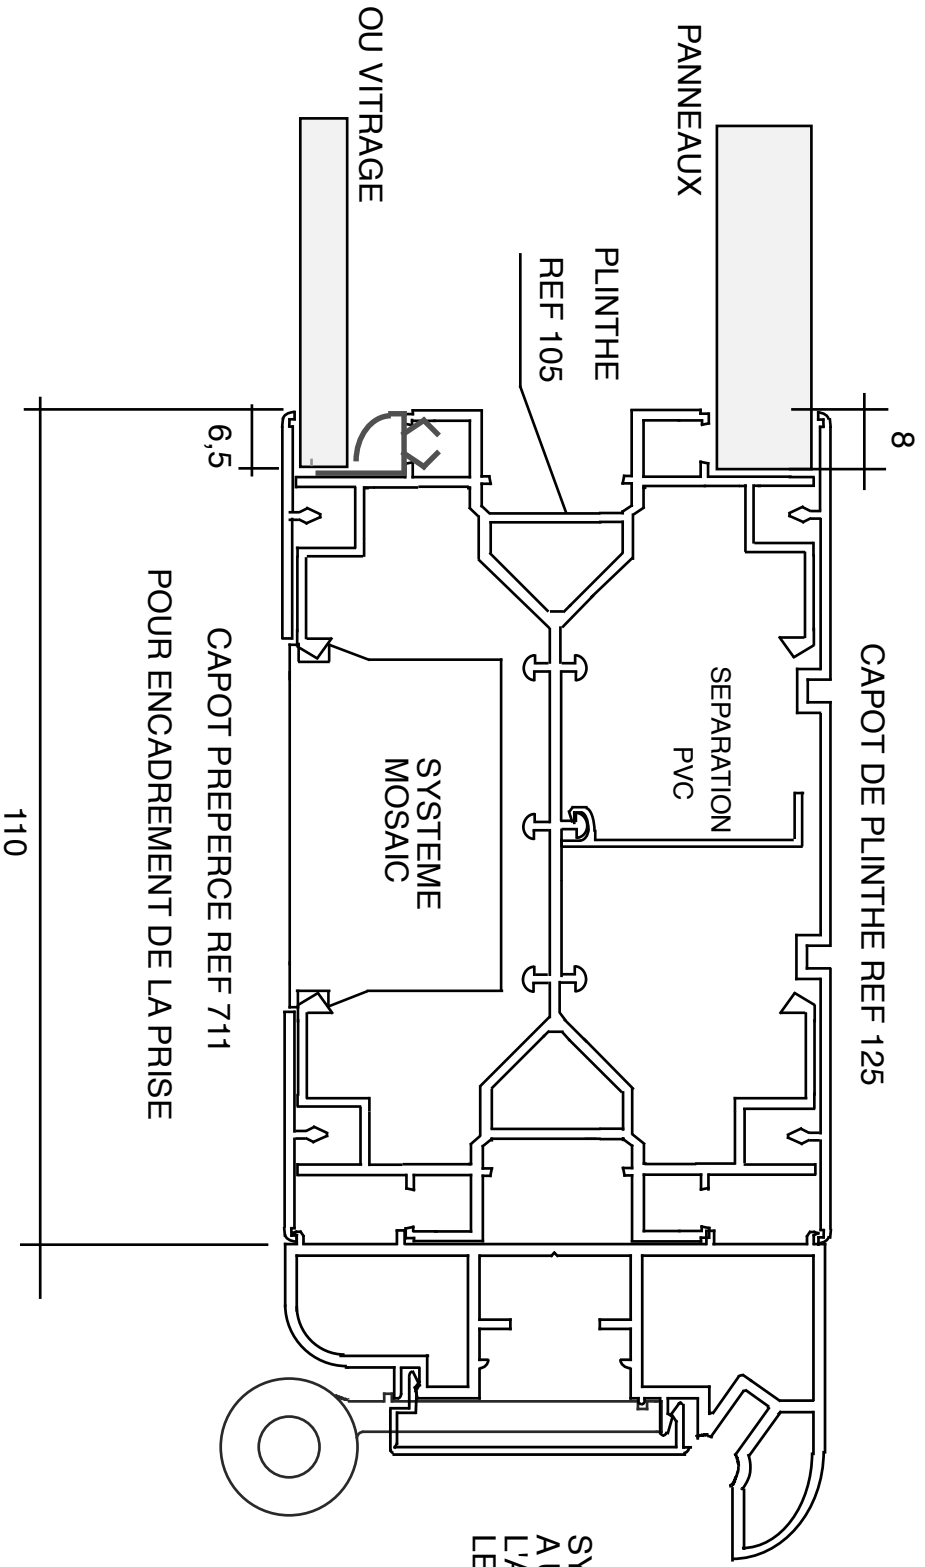

CLOISONFLEX
Tel : 01 64 57 10 00
Fax : 01 64 57 82 36

SYSTEME DE GOULOTTE VERTICALE

SYSTEME MOSAIC
A UTILISER AVEC
L'ADAPTEUR
LEGRAND 748 62